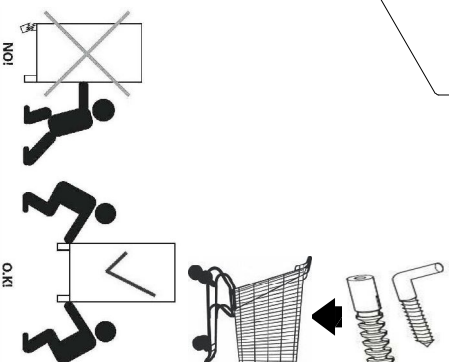

BETTI

BU60

08.09.2015

- Ⓛ Montageanleitung
- ⓍⓁ Notice de montage
- ⓍⓁ Handleiding voor de montage
- ⓍⓁ Montážní návod
- ⓍⓁ Szerelési útmutató
- ⓍⓁ Montaj talimatı
- Ⓛ Assembly Instructions
- ⓍⓁ Istruzioni di montaggio
- ⓍⓁ Instrukcja montażu
- ⓍⓁ Návod na montáž
- ⓍⓁ Instrucțiuni de montaj
- ⓍⓁ Инструкции по монтажу