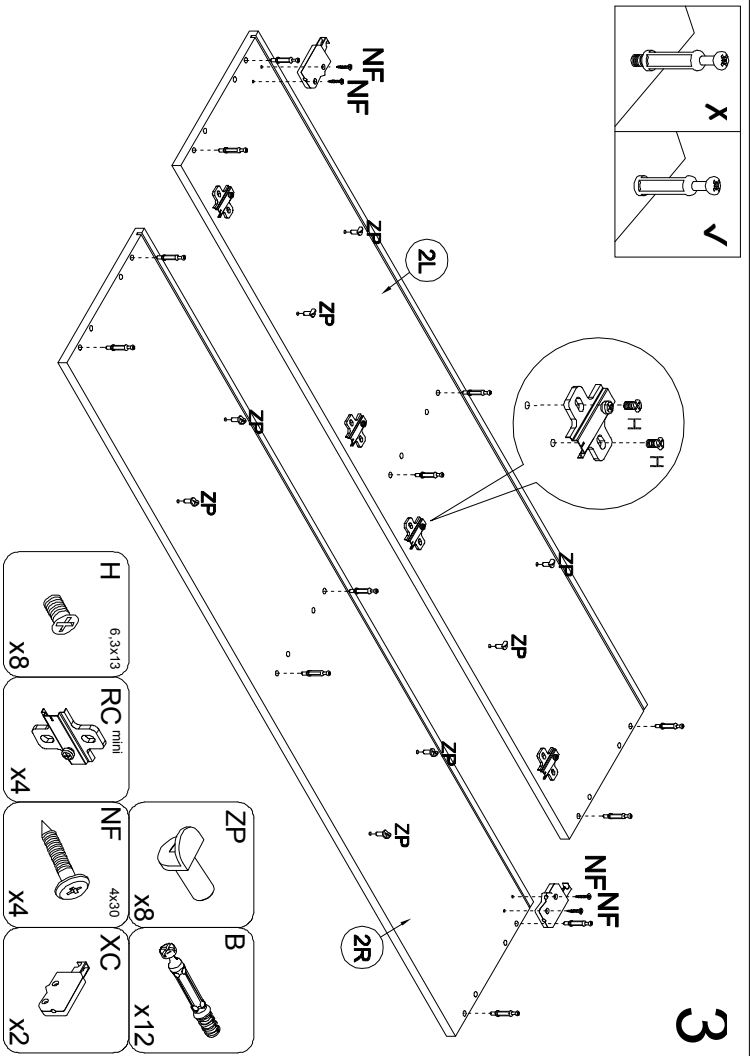

9

10

HA
5x6
x2

11

WV
x2

BETI

BW140

08.09.2015

1-1,5

1

ZP x8	WV x2	X x8	N 3x20 x9	NA 4x13 x8	PC mini x4	H 6,3x13 x8	RC mini x4
GLUE x1	A 8x32 x14	C x12	Z x12	B x12	NF 4x30 x4	XC x2	

2

- H** 6.3x13 x8
- RC mini** x4
- NF** 4x30 x8 x4
- ZP** x2
- B** x12
- XC** x2